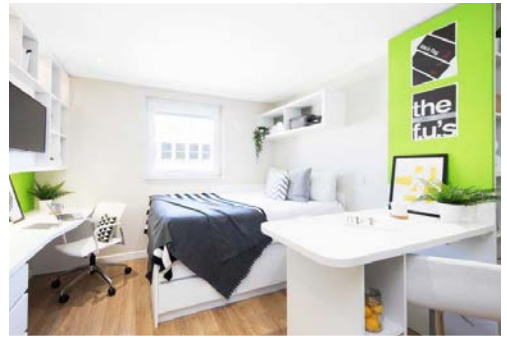

学生レジデンス

1 Chapter Portobello ***

2 iQ Hammersmith ****

3 Drapery Place ***

- ・モダンな新築の学生寮で、特に若い学生向け。
- ・対象年齢: 18歳以上
  通年利用可能
  最短利用期間: 2週間
- ・地下鉄Westburne Park駅(ゾーン2)が最寄り。学校まで地下鉄で約30分。運河沿いの静かな立地。活気のあるおしゃれな街ノッティング・ヒルの界隈。バーやレストラン、カフェ、ブティック、マーケット、ストリート・フード、スポーツ・ジム、劇場、映画館などがあります。ハイドパークを通過して徒歩での通学もできます。

- ・モダンで新築の学生寮。スタイリッシュで広々としたスタジオ。特に若い学生向け。
- ・対象年齢: 18歳以上
  通年利用可能
  最短利用期間: 2週間
- ・ハマースミスに位置し、フランシス・キングまで地下鉄で約15分。西ロンドンの中心、活気あるハマースミスに位置し、近くにはショッピングセンターやバー、レストランがあります。

- ・イーストロンドンに位置するモダンなレジデンス。学生や若い社会人向けの家具付きシングル・スタジオ
- ・対象年齢: 18歳以上
  夏期限定
  最短利用期間: 2週間
- ・ゾーン1のAldgateに位置しており、学校まで地下鉄で30分。トレンドイッシューディッチ、スピタルフィールズ・マーケット、ショップやレストランに近い活気あるエリアです。

Self catering

Free WiFi

Private bathroom

Private Kitchen

Gym

Cinema

Self Catering

Free WiFi

Private bathroom

Private Kitchen

Gym and exercise classes

Cinema

Self Catering

Free WiFi

Private bathroom

Private Kitchen

Gym

Locations

Frances King – Kensington

1. 1 Chapter Portobello
2. 2 iQ Hammersmith
3. 3 Drapery Place

Quality Rating

*** Standard

**** Premium