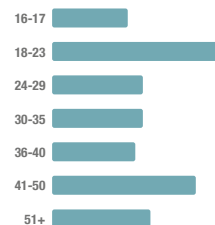

収容人数

140

国籍 全コース

- アジア
- 西ヨーロッパ
- 中央/南アメリカ
- アフリカ/中東
- 東/中央ヨーロッパ

年齢比

夏期には30歳以上の
方を対象としたコー
スが開講されます。

16ページ参照。

2階